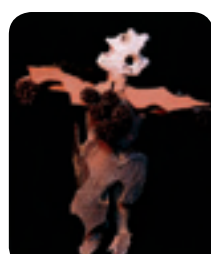

➤ L'ART DU PORTRAIT

➤ **CRÉATION** de portraits avec Isabelle Simon

Mercredi 25 janvier 2012. Au choix de 10h à 12h ou de 15h à 17h. Saint-Savin. Ateliers tout public (à partir de 7 ans).

Judi 26 janvier 2012, 14h30. L'Isle d'Abeau. Tout public.

Peintre, sculpteur et photographe, Isabelle Simon publie aux éditions T. Magnier, Rue du Monde et au Rouergue. Pour illustrer ses livres elle a réalisé des portraits en volume avec différentes techniques : modelage, cailloux, collages. - **Sur inscription** - Ateliers à la médiathèque avec les élèves de L'Isle d'Abeau : les 12 et 13 janvier, 26 et 27 janvier.

➤ **DÉDICACE, EXPOSITION**

Samedi 28 janvier 2012, dédicace de 10h à 12h. L'Isle d'Abeau

Dedicace des livres d'Isabelle Simon et exposition des travaux réalisés avec l'artiste.